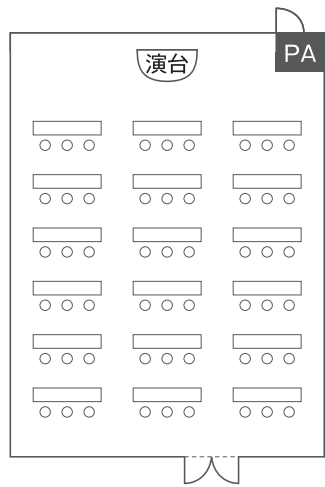

# 中会議室

# 3F

阿蘇／スクール形式(54席)

雲仙／スクール形式(36席)

宝満／スクール形式(72席)