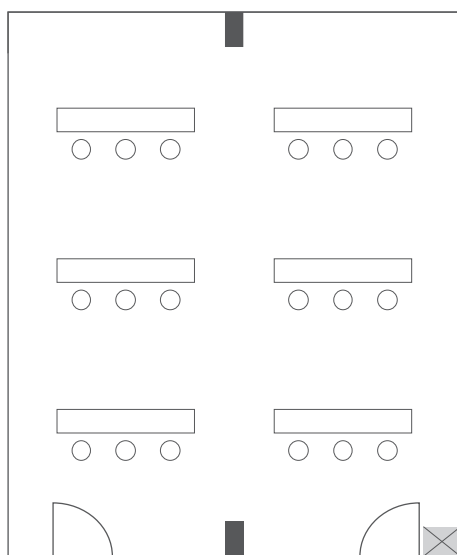

小会議室 4F

梅 / スクール形式 (18席)

桐 / 口の字 (16席)